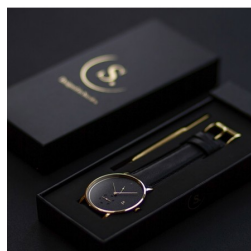

DIALANDO®

Sandell men's watch SSB40-BLV Specyfikacje

KUP TERAZ

Ten dokument zawiera wszystkie specyfikacje dotyczące Sandell SSB40-BLV men's watch. W sklepie z zegarkami DIALANDO® oferujemy szeroki wybór autentycznych zegarków od najlepszych marek zegarków na świecie.
<https://www.dialando.pl/>

PRODUCT INFORMATION

EAN	2000015236591
Płeć	Mężczyźni
Marka	Sandell
Collection	Night Plus
Gwarancja [years]	2

PRODUCT EXECUTION

Display Type	Analogue
Typ ruchu	Kwarc (Bateria)

MEASURES

Szerokość obudowy [mm]	40
------------------------	----

MATERIAL & COLOUR

Materiał paska	Skóra wegańska
Strap Colour	Black
Kolor tarczy	Czarny
Szkło	Szkło mineralne

DETAILS

Odporny na wodę	3 ATM
-----------------	-------