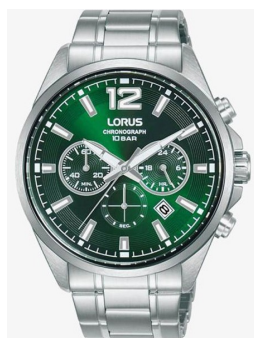

## Lorus men's watch RT385JX9 Specyfikacje

KUP TERAZ

Ten dokument zawiera wszystkie specyfikacje dotyczące Lorus Chrono RT385JX9 men's watch. W sklepie z zegarkami **DIALANDO®** oferujemy szeroki wybór autentycznych zegarków od najlepszych marek zegarków na świecie.  
<https://www.dialando.pl/>

### PRODUCT EXECUTION

Display Type	Analogue
Typ ruchu	Kwarc (Bateria)
Functions	Hour / Date / Chronograph / 24-Hour / Second / Minute

### MATERIAL & COLOUR

Materiał paska	Stal nierdzewna
Kolor paska	Silver
Materiał obudowy	Stal nierdzewna
Kolor obudowy	Srebro
Powierzchnia obudowy	Polerowany / Matowy
Kolor tarczy	Zielony
Szkło	Szkło mineralne / Hartowane szkło

### DETAILS

luneta	Naprawił
Dolna część obudowy	Dno ze stali nierdzewnej / Przykręcone
Clasp	Folding clasp
Oświetlenie	Świecące wskazówki
Odporny na wodę	10 ATM