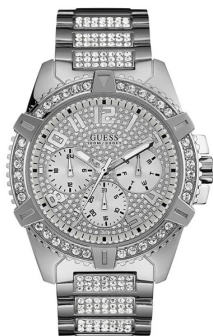

DIALANDO®

Guess men's watch W0799G1 Specyfikacje

KUP TERAZ

Ten dokument zawiera wszystkie specyfikacje dotyczące Guess W0799G1 men's watch. W sklepie z zegarkami DIALANDO® oferujemy szeroki wybór autentycznych zegarków od najlepszych marek zegarków na świecie.
<https://www.dialando.pl/>

PRODUCT INFORMATION

EAN	0091661458316
Płeć	Mężczyźni
Marka	Guess
Collection	Frontier
Gwarancja [years]	2

MATERIAL & COLOUR

Materiał paska	Stal nierdzewna
Kolor paska	Silver
Materiał obudowy	Stal nierdzewna
Kolor obudowy	Srebro
Powierzchnia obudowy	Polerowany
Kolor tarczy	Srebrny
Rodzaj kamienia	Cyrkon
Szkło	Szkło mineralne

PRODUCT EXECUTION

Display Type	Analogue
Typ ruchu	Kwarc (Bateria)
Functions	Date / Day of the week / 24-Hour

DETAILS

Clasp	Folding clasp
Odporny na wodę	10 ATM

MEASURES

Szerokość obudowy [mm]	49
Grubość obudowy [mm]	11