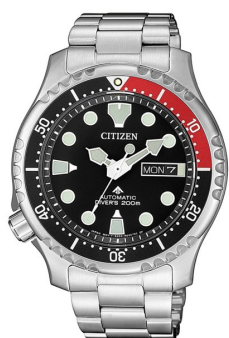

DIALANDO®

Citizen men's watch NY0085-86E Specyfikacje

BEISPIELBOX

KUP TERAZ

Ten dokument zawiera wszystkie specyfikacje dotyczące Citizen Promaster NY0085-86E men's watch. W sklepie z zegarkami **DIALANDO®** oferujemy szeroki wybór autentycznych zegarków od najlepszych marek zegarków na świecie.
<https://www.dialando.pl/>

PRODUCT INFORMATION

EAN	4974374288332
Płeć	Mężczyźni
Marka	Citizen
Collection	Promaster
Gwarancja [years]	2

PRODUCT EXECUTION

Display Type	Analogue
Typ ruchu	Automatyczny
Movement Name	Citizen / 8203
Functions	Minute / Date / Day of the week / Hour / Second

MEASURES

Szerokość obudowy [mm]	42
Grubość obudowy [mm]	12
Szerokość uszka [mm]	20
Maks. obwód nadgarstka [mm]	210

MATERIAL & COLOUR

Materiał paska	Stal nierdzewna
Kolor paska	Silver
Materiał obudowy	Stal nierdzewna
Kolor obudowy	Srebro
Powierzchnia obudowy	Polerowany / Matowy
Kolor tarczy	Czarny
Szkló	Szkló mineralne

DETAILS

luneta	Obracalny / Lewa strona
Dolna część obudowy	Dno ze stali nierdzewnej (śrubowane)
Crown	Screwed
Clasp	Folding clasp
Oświetlenie	Świecące wskaźniki / Świecące wskazówki
Odporny na wodę	20 ATM