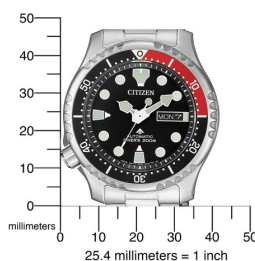

DIALANDO®

Citizen men's watch NY0085-86E Specyfikacje

BEISPIELBOX

KUP TERAZ

Ten dokument zawiera wszystkie specyfikacje dotyczące Citizen Promaster NY0085-86E men's watch. W sklepie z zegarkami **DIALANDO®** oferujemy szeroki wybór autentycznych zegarków od najlepszych marek zegarków na świecie.
<https://www.dialando.pl/>

PRODUCT INFORMATION

EAN	4974374288332
Płeć	Mężczyźni
Marka	Citizen
Collection	Promaster
Gwarancja [years]	2

PRODUCT EXECUTION

Display Type	Analogue
Typ ruchu	Automatyczny
Movement Name	Citizen / 8203
Functions	Minute / Date / Day of the week / Hour / Second

MEASURES

Szerokość obudowy [mm]	42
Grubość obudowy [mm]	12
Szerokość uszka [mm]	20
Maks. obwód nadgarstka [mm]	210

MATERIAL & COLOUR

Materiał paska	Stal nierdzewna
Kolor paska	Silver
Materiał obudowy	Stal nierdzewna
Kolor obudowy	Srebro
Powierzchnia obudowy	Polerowany / Matowy
Kolor tarczy	Czarny
Szkló	Szkló mineralne

DETAILS

luneta	Obracalny / Lewa strona
Dolna część obudowy	Dno ze stali nierdzewnej (śrubowane)
Crown	Screwed
Clasp	Folding clasp
Oświetlenie	Świecące wskaźniki / Świecące wskazówki
Odporny na wodę	20 ATM