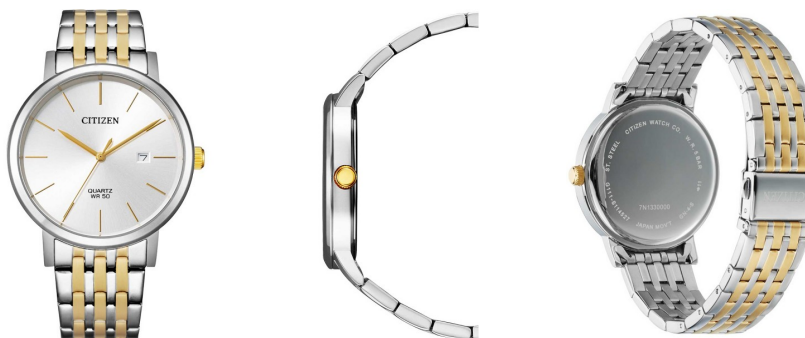

DIALANDO®

Citizen men's watch BI5074-56A Specyfikacje

KUP TERAZ

Ten dokument zawiera wszystkie specyfikacje dotyczące Citizen Sport Quartz BI5074-56A men's watch. W sklepie z zegarkami **DIALANDO®** oferujemy szeroki wybór autentycznych zegarków od najlepszych marek zegarków na świecie.
<https://www.dialando.pl/>

PRODUCT INFORMATION

EAN	4974374275288
Płeć	Mężczyźni
Gwarancja [years]	2

PRODUCT EXECUTION

Display Type	Analogue
Typ ruchu	Kwarc (Bateria)
Movement Name	Citizen / G111
Functions	Second / Date / Hour / Minute

MEASURES

Szerokość obudowy [mm]	40
Grubość obudowy [mm]	8

MATERIAL & COLOUR

Materiał paska	Stal nierdzewna
Strap Colour	Gold / Silver
Materiał obudowy	Stal nierdzewna
Kolor obudowy	Srebro
Powierzchnia obudowy	Matowy / Polerowany
Kolor tarczy	Srebrny
Szkló	Hartowane szkló / Szkló mineralne

DETAILS

luneta	Naprawił
Dolna część obudowy	Wytłócony / Dno ze stali nierdzewnej
Clasp	Folding clasp
Odporny na wodę	5 ATM