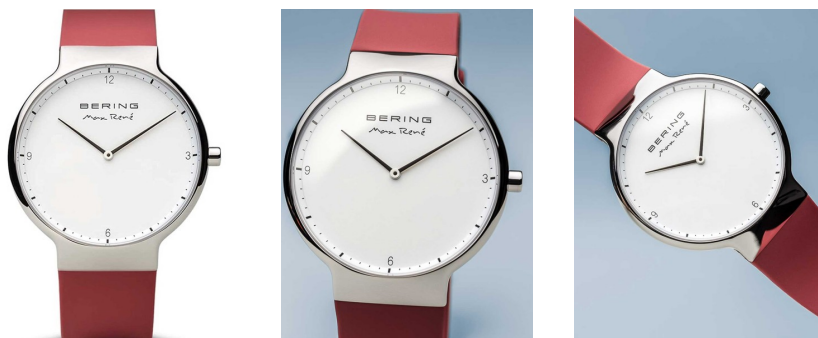

DIALANDO®

Bering men's watch 15540-500 Specyfikacje

KUP TERAZ

Ten dokument zawiera wszystkie specyfikacje dotyczące Bering 15540-500 men's watch. W sklepie z zegarkami DIALANDO® oferujemy szeroki wybór autentycznych zegarków od najlepszych marek zegarków na świecie.
<https://www.dialando.pl/>

PRODUCT INFORMATION

EAN	4894041103761
Płeć	Mężczyźni
Marka	Bering
Collection	Max René Herren 40mm
Gwarancja [years]	2

PRODUCT EXECUTION

Display Type	Analogue
Typ ruchu	Kwarc (Bateria)
Functions	Hour / Minute

MEASURES

Szerokość obudowy [mm]	40
Grubość obudowy [mm]	7
Szerokość uszka [mm]	20
Maks. obwód nadgarstka [mm]	20

MATERIAL & COLOUR

Materiał paska	Silikon
Kolor paska	Red
Materiał obudowy	Stal nierdzewna
Kolor obudowy	Srebro
Powierzchnia obudowy	Polerowany
Kolor tarczy	Biały
Szkło	Szkło szafirowe

DETAILS

luneta	Naprawił
Dolna część obudowy	Dno ze stali nierdzewnej (prasowane)
Clasp	Pin buckle
Odporny na wodę	5 ATM