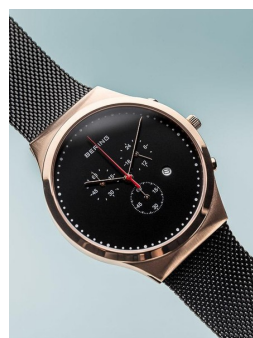

## Bering men's watch 14740-166 Specyfikacje

KUP TERAZ

Ten dokument zawiera wszystkie specyfikacje dotyczące Bering 14740-166 men's watch. W sklepie z zegarkami DIALANDO® oferujemy szeroki wybór autentycznych zegarków od najlepszych marek zegarków na świecie.  
<https://www.dialando.pl/>

### PRODUCT EXECUTION

Display Type	Analogue
Typ ruchu	Kwarc (Bateria)
Functions	Date / Hour / Minute / Second / 24-Hour / Chronograph

### MATERIAL & COLOUR

Materiał paska	Stal nierdzewna
Kolor paska	Czarny
Materiał obudowy	Stal nierdzewna
Kolor obudowy	Złoto różane
Powierzchnia obudowy	Matowy / Polerowany
Kolor tarczy	Czarny
Szkló	Powłoka antyrefleksyjna / Szkló szafirowe

### DETAILS

luneta	Naprawił
Dolna część obudowy	Wytłoczony / Dno ze stali nierdzewnej
Clasp	Clip clasp
Odporny na wodę	3 ATM