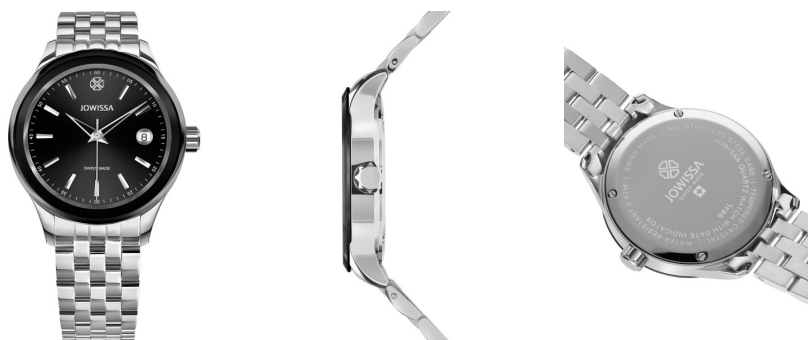

DIALANDO®

Jowissa zegarek damski J4.235.M Specyfikacje

KUP TERAZ

Ten dokument zawiera wszystkie specyfikacje dotyczące Jowissa Tiro J4.235.M zegarek damski. W sklepie z zegarkami DIALANDO® oferujemy szeroki wybór autentycznych zegarków od najlepszych marek zegarków na świecie.
<https://www.dialando.pl/>

PRODUCT INFORMATION

EAN	7640167276080
Płeć	Mężczyźni / Unisex / Panie
Gwarancja [years]	2

PRODUCT EXECUTION

Display Type	Analogue
Typ ruchu	Kwarc (Bateria)

MEASURES

Szerokość obudowy [mm]	38
------------------------	----

MATERIAL & COLOUR

Materiał paska	Stal nierdzewna
Kolor paska	Silver
Kolor tarczy	Czarny
Szkło	Szkło mineralne

DETAILS

Clasp	Butterfly clasp
Odporny na wodę	5 ATM