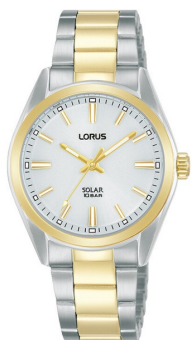

## Lorus zegarek damski RY506AX9 Specyfikacje

KUP TERAZ

Ten dokument zawiera wszystkie specyfikacje dotyczące Lorus RY506AX9 zegarek damski. W sklepie z zegarkami DIALANDO® oferujemy szeroki wybór autentycznych zegarków od najlepszych marek zegarków na świecie.  
<https://www.dialando.pl/>

### PRODUCT EXECUTION

Display Type	Analogue
Typ ruchu	Kwarc (Słoneczny)

### MATERIAL & COLOUR

Materiał paska	Stal nierdzewna
Kolor paska	Złoto
Kolor tarczy	Biały
Szkło	Szkło mineralne