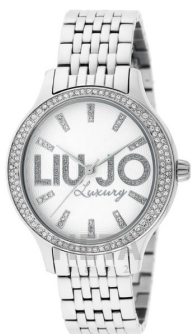

DIALANDO®

Liujo zegarek damski TLJ768 Specyfikacje

KUP TERAZ

Ten dokument zawiera wszystkie specyfikacje dotyczące Liujo TLJ768 zegarek damski. W sklepie z zegarkami **DIALANDO®** oferujemy szeroki wybór autentycznych zegarków od najlepszych marek zegarków na świecie.
<https://www.dialando.pl/>

PRODUCT INFORMATION

EAN	8050447738778
Płeć	Panie
Gwarancja [years]	2

PRODUCT EXECUTION

Display Type	Analogue
Typ ruchu	Kwarc (Bateria)

MEASURES

Szerokość obudowy [mm]	38
------------------------	----

MATERIAL & COLOUR

Materiał paska	Stal nierdzewna
Kolor paska	Silver
Kolor tarczy	Biały
Szkło	Szkło mineralne

DETAILS

Clasp	Snap fastener
Odporny na wodę	5 ATM