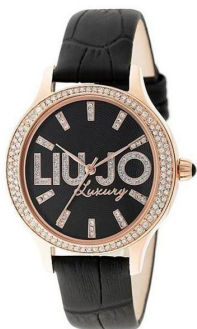

## Liujo zegarek damski TLJ766 Specyfikacje

KUP TERAZ

Ten dokument zawiera wszystkie specyfikacje dotyczące Liujo TLJ766 zegarek damski. W sklepie z zegarkami **DIALANDO®** oferujemy szeroki wybór autentycznych zegarków od najlepszych marek zegarków na świecie.  
<https://www.dialando.pl/>

### MATERIAL & COLOUR

Materiał paska	Prawdziwa skóra
Kolor paska	Czarny
Kolor tarczy	Czarny
Szkło	Szkło mineralne