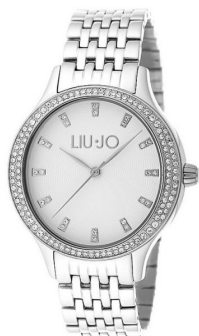

## Liujo zegarek damski TLJ1010 Specyfikacje

KUP TERAZ

Ten dokument zawiera wszystkie specyfikacje dotyczące Liujo TLJ1010 zegarek damski. W sklepie z zegarkami DIALANDO® oferujemy szeroki wybór autentycznych zegarków od najlepszych marek zegarków na świecie.  
<https://www.dialando.pl/>

### MATERIAL & COLOUR

|                |                 |
|----------------|-----------------|
| Materiał paska | Stal nierdzewna |
| Kolor paska    | Silver          |
| Kolor tarczy   | Biały           |
| Szkło          | Szkło mineralne |

### DETAILS

|                 |               |
|-----------------|---------------|
| Clasp           | Snap fastener |
| Odporny na wodę | 5 ATM         |