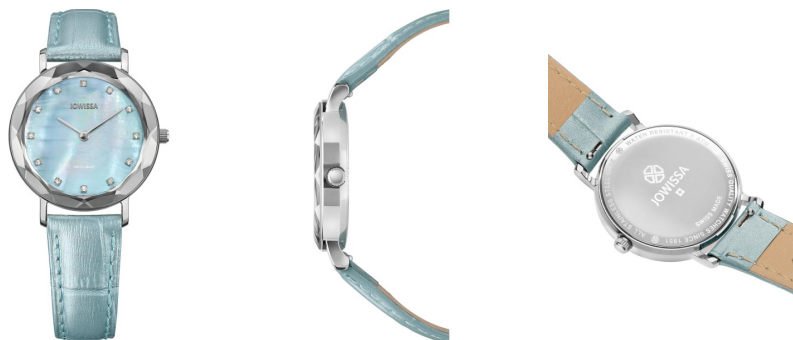

DIALANDO®

Jowissa zegarek damski J5.642.M Specyfikacje

KUP TERAZ

Ten dokument zawiera wszystkie specyfikacje dotyczące Jowissa Aura J5.642.M zegarek damski. W sklepie z zegarkami **DIALANDO®** oferujemy szeroki wybór autentycznych zegarków od najlepszych marek zegarków na świecie.
<https://www.dialando.pl/>

PRODUCT INFORMATION

EAN	7640167276875
Płeć	Panie
Gwarancja [years]	2

PRODUCT EXECUTION

Display Type	Analogue
Typ ruchu	Kwarc (Bateria)

MEASURES

Szerokość obudowy [mm]	29
------------------------	----

MATERIAL & COLOUR

Materiał paska	Prawdziwa skóra
Kolor paska	Niebieski
Kolor tarczy	Niebieski
Szkló	Szkló mineralne

DETAILS

Clasp	Buckle
Odporny na wodę	5 ATM