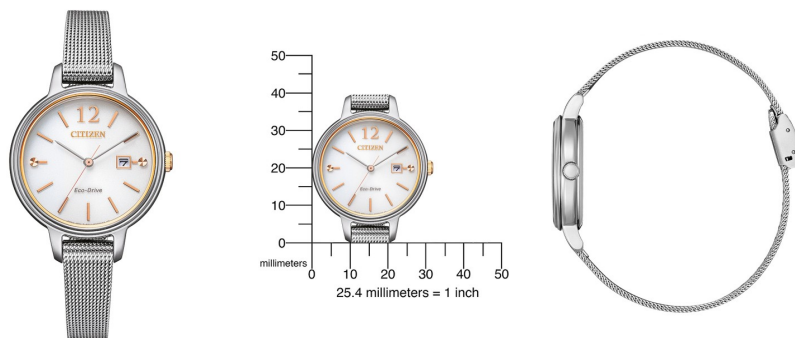

DIALANDO®

Citizen zegarek damski EW2449-83A Specyfikacje

KUP TERAZ

Ten dokument zawiera wszystkie specyfikacje dotyczące Citizen Eco-Drive Elegance EW2449-83A zegarek damski. W sklepie z zegarkami **DIALANDO®** oferujemy szeroki wybór autentycznych zegarków od najlepszych marek zegarków na świecie. <https://www.dialando.pl/>

PRODUCT INFORMATION

EAN	4974374304261
Płeć	Panie
Gwarancja [years]	2

PRODUCT EXECUTION

Display Type	Analogue
Typ ruchu	Kwarc (Słoneczny)

MEASURES

Szerokość obudowy [mm]	31
------------------------	----

MATERIAL & COLOUR

Materiał paska	Stal nierdzewna
Kolor paska	Silver
Kolor tarczy	Biały
Szkło	Szkło szafirowe

DETAILS

Clasp	Clip clasp
Odporny na wodę	5 ATM