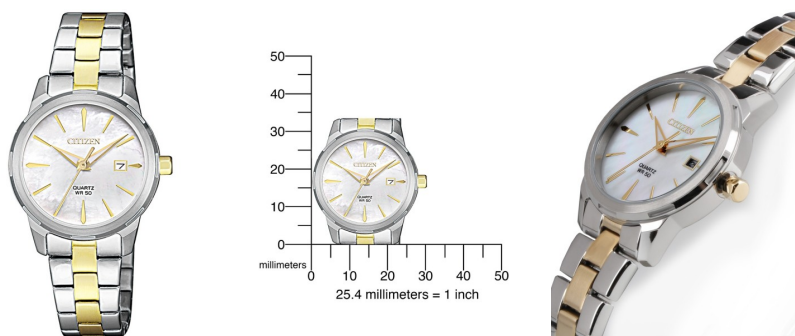

## Citizen zegarek damski EU6074-51D Specyfikacje

KUP TERAZ

Ten dokument zawiera wszystkie specyfikacje dotyczące Citizen Elegance EU6074-51D zegarek damski. W sklepie z zegarkami DIALANDO® oferujemy szeroki wybór autentycznych zegarków od najlepszych marek zegarków na świecie.  
<https://www.dialando.pl/>

### PRODUCT EXECUTION

Display Type	Analogue
Typ ruchu	Kwarc (Bateria)
Movement Name	G011 / Citizen
Functions	Hour / Second / Minute / Date

### MEASURES

Szerokość obudowy [mm]	28
Grubość obudowy [mm]	8
Szerokość uszka [mm]	14
Maks. obwód nadgarstka [mm]	180

### DETAILS

luneta	Naprawił
Dolna część obudowy	Dno ze stali nierdzewnej (prasowane)
Clasp	Folding clasp
Odporny na wodę	5 ATM