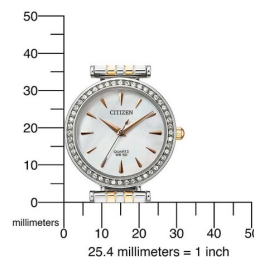

DIALANDO®

Citizen zegarek damski ER0216-59D Specyfikacje

KUP TERAZ

Ten dokument zawiera wszystkie specyfikacje dotyczące Citizen Elegance Quarz ER0216-59D zegarek damski. W sklepie z zegarkami **DIALANDO®** oferujemy szeroki wybór autentycznych zegarków od najlepszych marek zegarków na świecie. <https://www.dialando.pl/>

PRODUCT INFORMATION

EAN	4974374296429
Płeć	Panie
Gwarancja [years]	2

PRODUCT EXECUTION

Display Type	Analogue
Typ ruchu	Kwarc (Bateria)

MEASURES

Szerokość obudowy [mm]	30
------------------------	----

MATERIAL & COLOUR

Materiał paska	Stal nierdzewna
Kolor paska	Złoto
Kolor tarczy	Srebrny
Szkło	Szkło mineralne

DETAILS

Clasp	Folding clasp
Odporny na wodę	5 ATM