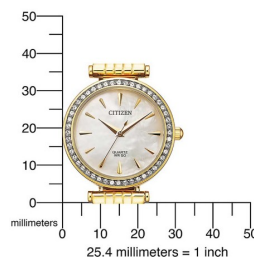

DIALANDO®

Citizen zegarek damski ER0212-50Y Specyfikacje

KUP TERAZ

Ten dokument zawiera wszystkie specyfikacje dotyczące Citizen Elegance Quarz ER0212-50Y zegarek damski. W sklepie z zegarkami **DIALANDO®** oferujemy szeroki wybór autentycznych zegarków od najlepszych marek zegarków na świecie. <https://www.dialando.pl/>

PRODUCT INFORMATION

EAN	4974374296412
Płeć	Panie
Gwarancja [years]	2

PRODUCT EXECUTION

Display Type	Analogue
Typ ruchu	Kwarc (Bateria)

MEASURES

Szerokość obudowy [mm]	30

MATERIAL & COLOUR

Materiał paska	Stal nierdzewna
Kolor paska	Złoto
Kolor tarczy	Perła
Szkło	Szkło mineralne

DETAILS

Clasp	Folding clasp
Odporny na wodę	5 ATM