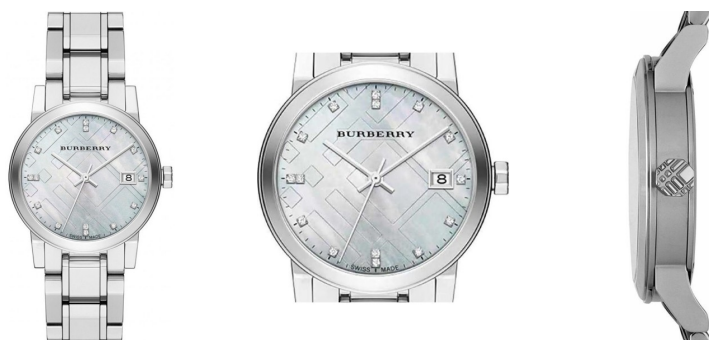

DIALANDO®

Burberry zegarek damski BU9125 Specyfikacje

KUP TERAZ

Ten dokument zawiera wszystkie specyfikacje dotyczące Burberry BU9125 zegarek damski. W sklepie z zegarkami **DIALANDO®** oferujemy szeroki wybór autentycznych zegarków od najlepszych marek zegarków na świecie.
<https://www.dialando.pl/>

PRODUCT INFORMATION

EAN	0822138040136
Płeć	Panie
Marka	Burberry
Gwarancja [years]	2

PRODUCT EXECUTION

Display Type	Analogue
Typ ruchu	Kwarc (Bateria)
Functions	Date

MEASURES

Szerokość obudowy [mm]	34
------------------------	----

MATERIAL & COLOUR

Materiał paska	Stal nierdzewna
Kolor paska	Silver
Kolor tarczy	Perła
Szkło	Szkło mineralne

DETAILS

Liczby	Indeksy
Odporny na wodę	5 ATM