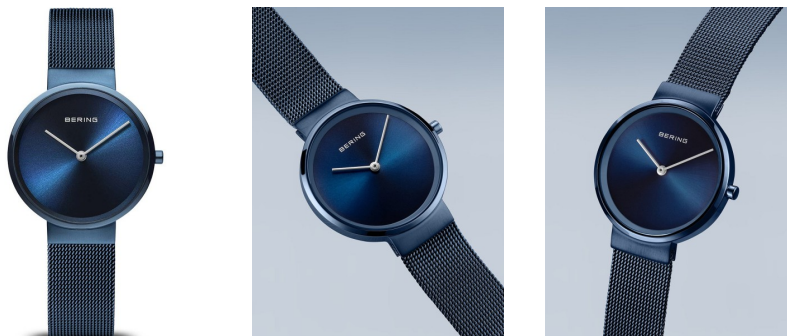

DIALANDO®

Bering zegarek damski 14531-397 Specyfikacje

KUP TERAZ

Ten dokument zawiera wszystkie specyfikacje dotyczące Bering Classic 14531-397 zegarek damski. W sklepie z zegarkami DIALANDO® oferujemy szeroki wybór autentycznych zegarków od najlepszych marek zegarków na świecie.
<https://www.dialando.pl/>

PRODUCT INFORMATION

EAN	4894041213026
Płeć	Panie
Gwarancja [years]	2

PRODUCT EXECUTION

Display Type	Analogue
Typ ruchu	Kwarc (Bateria)

MEASURES

Szerokość obudowy [mm]	31
------------------------	----

MATERIAL & COLOUR

Materiał paska	Stal nierdzewna
Kolor paska	Niebieski
Kolor tarczy	Niebieski
Szkło	Szkło szafirowe

DETAILS

Clasp	Clip clasp
Odporny na wodę	5 ATM