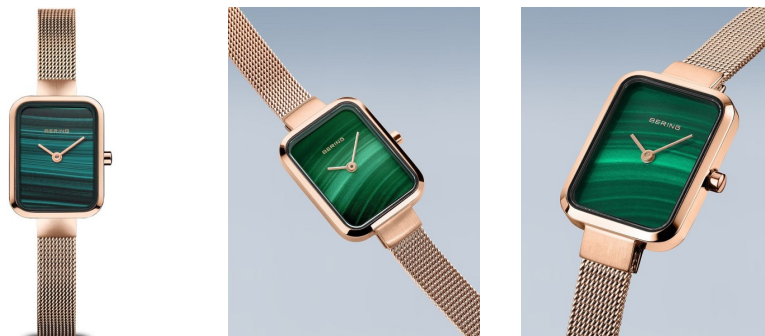

## Bering zegarek damski 14520-368 Specyfikacje

KUP TERAZ

Ten dokument zawiera wszystkie specyfikacje dotyczące Bering Classic 14520-368 zegarek damski. W sklepie z zegarkami **DIALANDO®** oferujemy szeroki wybór autentycznych zegarków od najlepszych marek zegarków na świecie.  
<https://www.dialando.pl/>

### PRODUCT EXECUTION

Display Type	Analogue
Typ ruchu	Kwarc (Bateria)

### MATERIAL & COLOUR

Materiał paska	Stal nierdzewna
Kolor paska	Rose gold
Kolor tarczy	Zielony
Szkło	Szkło szafirowe