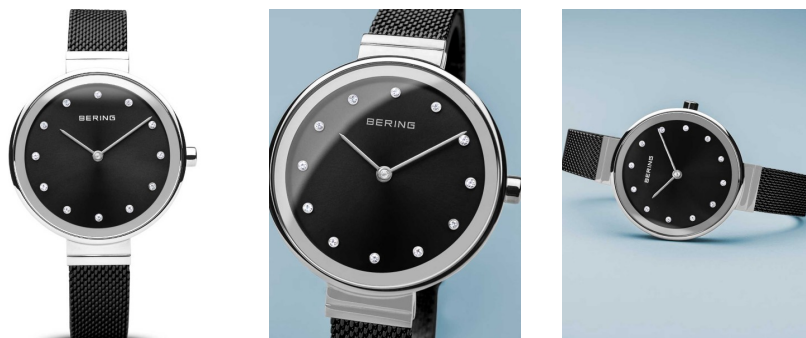

DIALANDO®

Bering zegarek damski 12034-102 Specyfikacje

KUP TERAZ

Ten dokument zawiera wszystkie specyfikacje dotyczące Bering Classic 12034-102 zegarek damski. W sklepie z zegarkami DIALANDO® oferujemy szeroki wybór autentycznych zegarków od najlepszych marek zegarków na świecie.
<https://www.dialando.pl/>

PRODUCT INFORMATION

EAN	4894041206028
Płeć	Panie
Marka	Bering
Collection	Classic Damen 34mm
Gwarancja [years]	2

PRODUCT EXECUTION

Display Type	Analogue
Typ ruchu	Kwarc (Bateria)
Functions	Hour / Minute

MEASURES

Szerokość obudowy [mm]	34
Grubość obudowy [mm]	7
Szerokość uszka [mm]	12
Maks. obwód nadgarstka [mm]	20

MATERIAL & COLOUR

Materiał paska	Stal nierdzewna
Kolor paska	Czarny
Materiał obudowy	Stal nierdzewna
Kolor obudowy	Srebro
Powierzchnia obudowy	Polerowany
Kolor tarczy	Szary
Rodzaj kamienia	Swarovski
Szkło	Szkło szafirowe

DETAILS

luneta	Naprawił
Dolna część obudowy	Dno ze stali nierdzewnej (prasowane)
Clasp	Clip clasp
Odporny na wodę	3 ATM